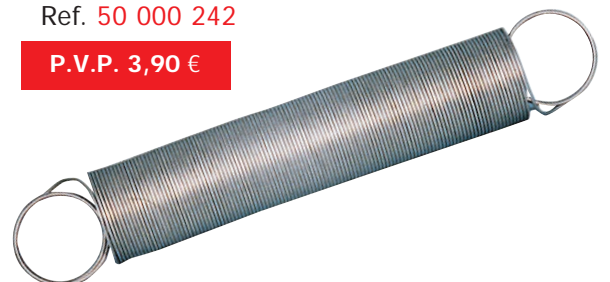

Color negro

Empuñadura de alta gama asegurando una perfecta protección en los extremos
Muy buena adaptación a la mano
Muelle de compresión interno muy progresivo
Plástico muy blando y de alta resistencia

Con muelle inox

Ref. 50 001 022

P.V.P. 6,30 €

A3P

Pack 2 u.

Ref. 14 001 391

P.V.P. 10,10 €

Aislador para empuñadura
3 direcciones

MUELLE GALVANIZADO

Longitud: 5 m
Diámetro: 52 mm
Longitud recogido: 30 cm

Ref. 50 000 242

P.V.P. 3,90 €

ANCRE A 4021

Ref. 50 000 972

P.V.P. 0,82 €

Aislador para empuñadura
2 direcciones
Para hilo y cordón
Para cinta usando triángulos