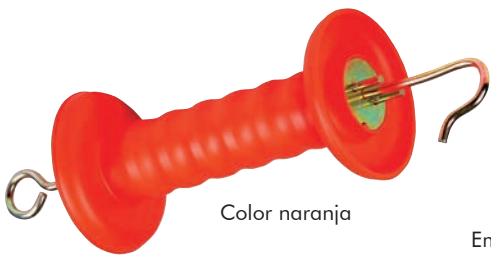

PUERTAS

EMPUÑADURAS

Color naranja

Ref. 16 000 222

P.V.P. 3,85 €

PMAX

Ref. 16 000 452

P.V.P. 3,85 €

Color negro

Empuñadura de alta gama asegurando una perfecta protección en los extremos
Muy buena adaptación a la mano
Muelle de compresión interno muy progresivo
Plástico muy blando y de alta resistencia

Color caqui

Ref. 16 000 252

P.V.P. 4,25 €

Con triángulo para cinta

PBI

Plástico blando
Muelle incorporado

Ref. 50 000 222

P.V.P. 1,60 €

MUELLE GALVANIZADO

Longitud: 5 m
Diámetro: 52 mm
Longitud recogido: 30 cm

Ref. 50 000 242

P.V.P. 3,90 €

ANCRE A 4021

Ref. 50 000 972

P.V.P. 0,82 €

Aislador para empuñadura
2 direcciones
Para hilo y cordón
Para cinta usando triángulos