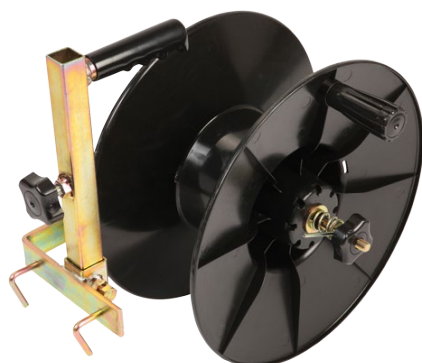

ENROLLADORES

C3

Ref. 21 000 201

P.V.P. 14,20 €

Capacidad: 500 m de hilo o 300 m de cinta de 10 mm
Empuñadura ergonómica
Manejable tanto para personas diestras como zurdas
Instalable en poste metálico de 12 mm
Sistema de bloqueo de la bobina

C3 C

Con 50 m cinta 40 mm

Ref. 21 000 241

P.V.P. 24,20 €

Especial pequeños
cercados provisionales

SUPER ELK

Ref. 21 000 251

P.V.P. 47,70 €

Capacidad: 1500 m
Manejable tanto para personas
diestras como zurdas
Sistema de bloqueo de la bobina

AUTOSTAR 65

Ref. 21 000 261

P.V.P. 187,00 €

AUTOMÁTICO

Enrollador automático 65 m
de hilo trenzado 3 mm
Sistema antiretorno en caso
de rotura de hilo
Fijación mural o tubular

MAXI BRETELLE

Ref. 21 000 191

P.V.P. 36,20 €

Capacidad: 1500 m
Sistema de bloqueo
de la bobina

TENSORES

**TENSOR ROTATIVO
DE ALUMINIO**

Pack 2 u.

Ref. 14 000 313